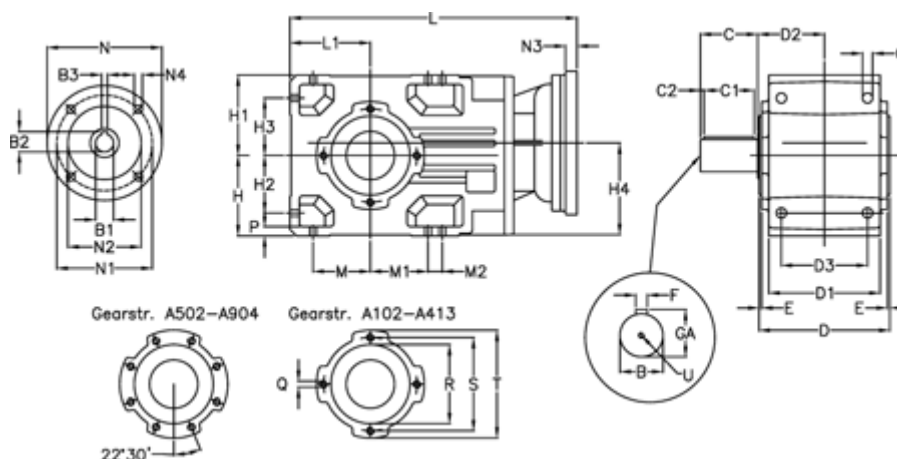

Varenummer: 29600300641245

Beskrivelse: Keglehjulsgear A302UR-6,4-P112B5

## Mål

B	= 35	D	= 156	H1	= 90	M2	= 22	Q	= M8x15
B1	= 28	D1	= 130	H2	= 63	N	= 250	R	= 95
B2	= 31.3	D2	= 83.0	H3	= 63	N1	= 215	S	= 115
B3	= 8	D3	= 95	H4	= 108.5	N2	= 180	T	= 140
Betegnelse	= A302UR-xx-P112 B5	E	= 3.0	L	= 362.5	N3	= -	U	= M10x22
C	= 60	F	= 10	L1	= 90	N4	= M12x16		
C1	= 50	GA	= 38	M	= 63	O	= 12.0		
C2	= 5.0	H	= 90	M1	= 63	P	= 11		